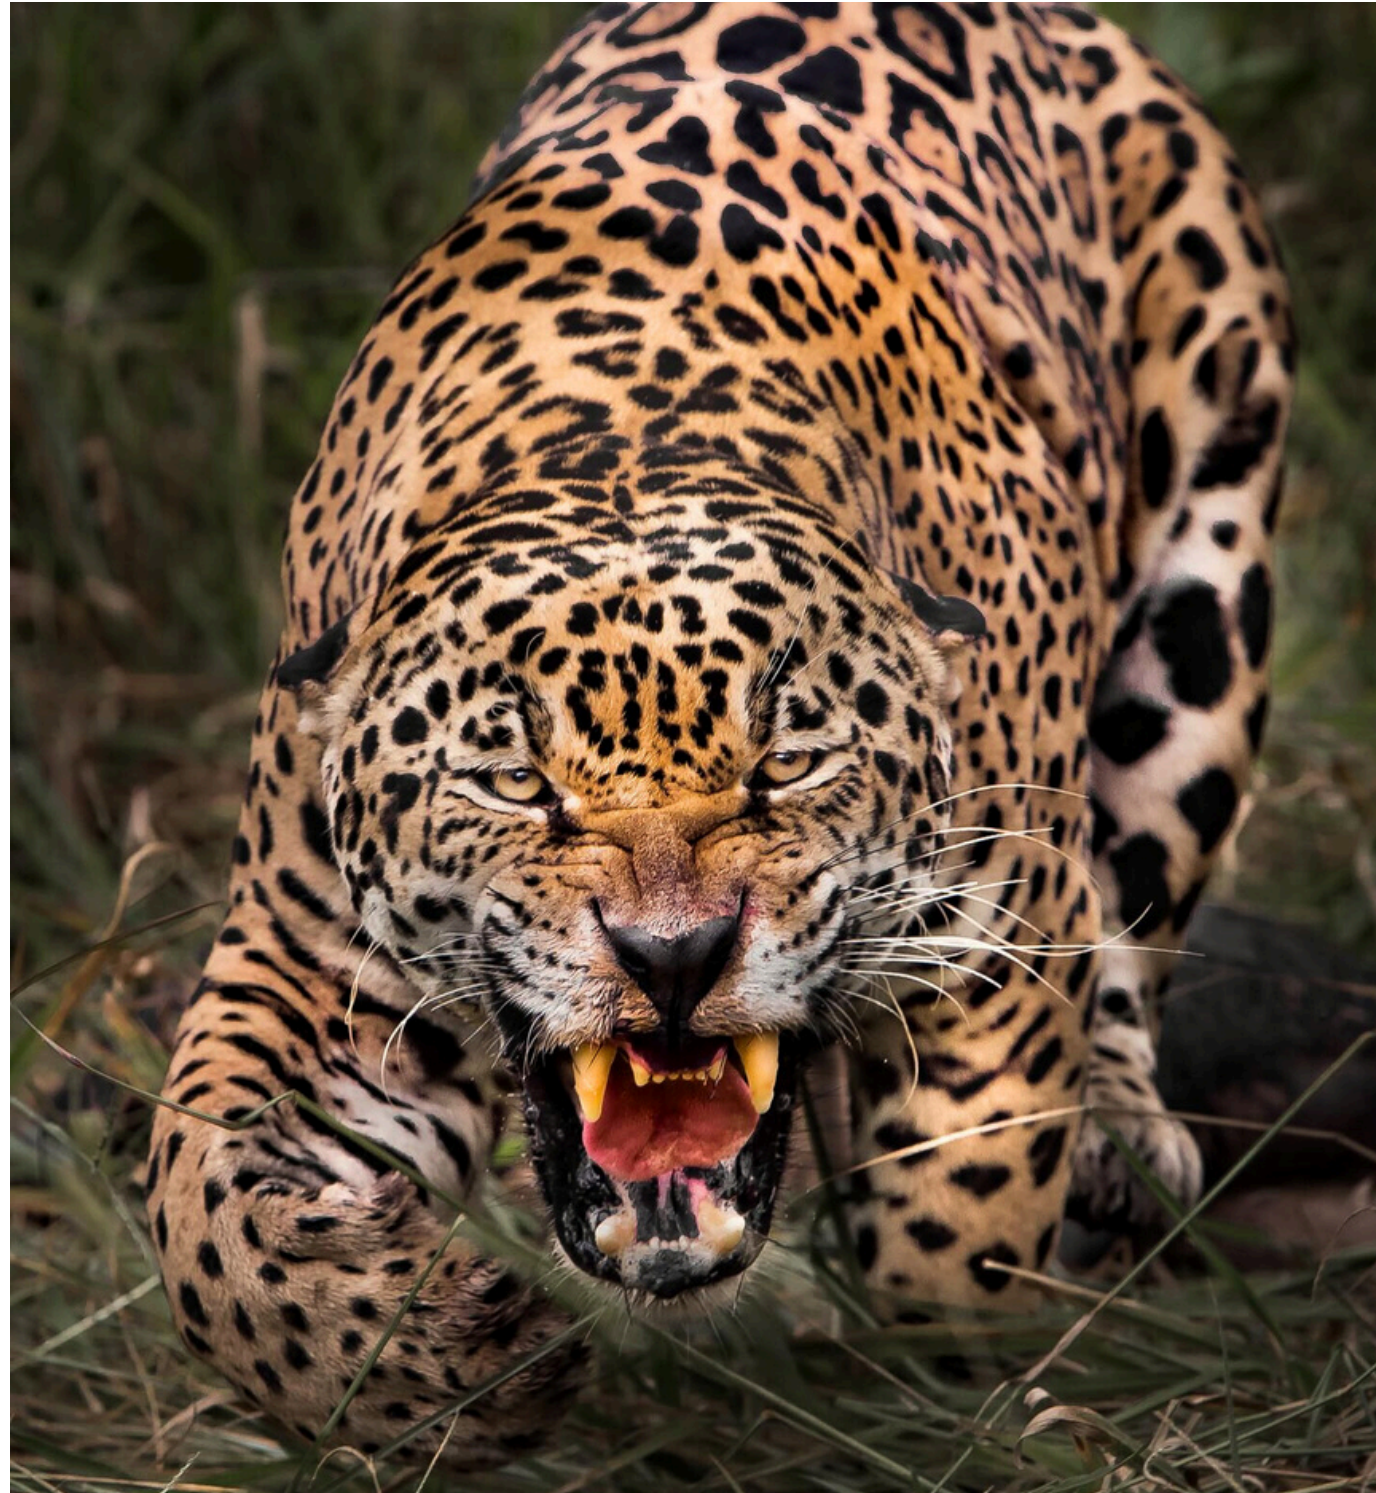

60X90cm

Onça-pintada